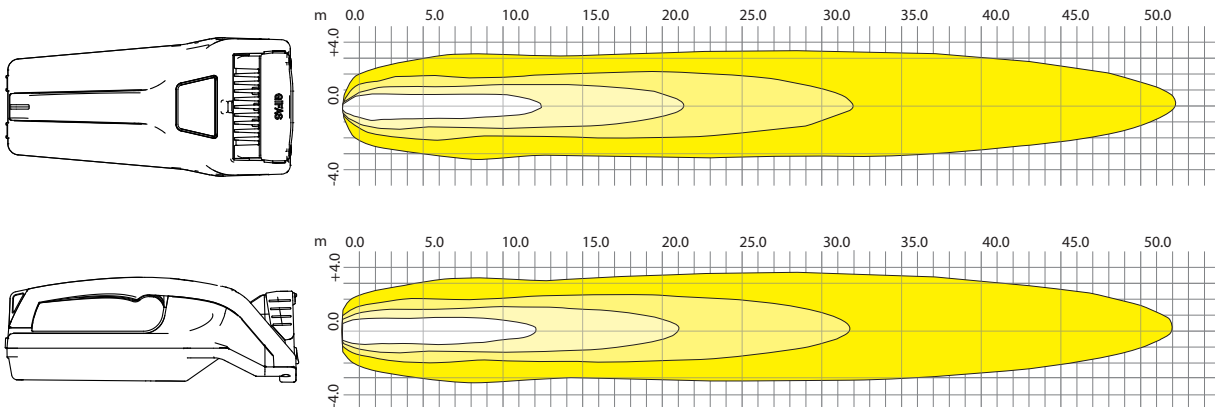

Valodiagrammi:

© 11/2010, GIFAS-ELECTRIC GmbH, CH-9424 Rheineck/Switzerland, www.gifas.ch

Markkinointi ja myynti: **HANSAPARTNER**

GIFAS-ELECTRIC

Hansa-Partner Ky
Taskulantie 18
20300 Turku

Puhelin ja faksi 02 2385 400
Matkapuhelin 040 506 69 56
mail@hansapartner.fi
www.hansapartner.fi